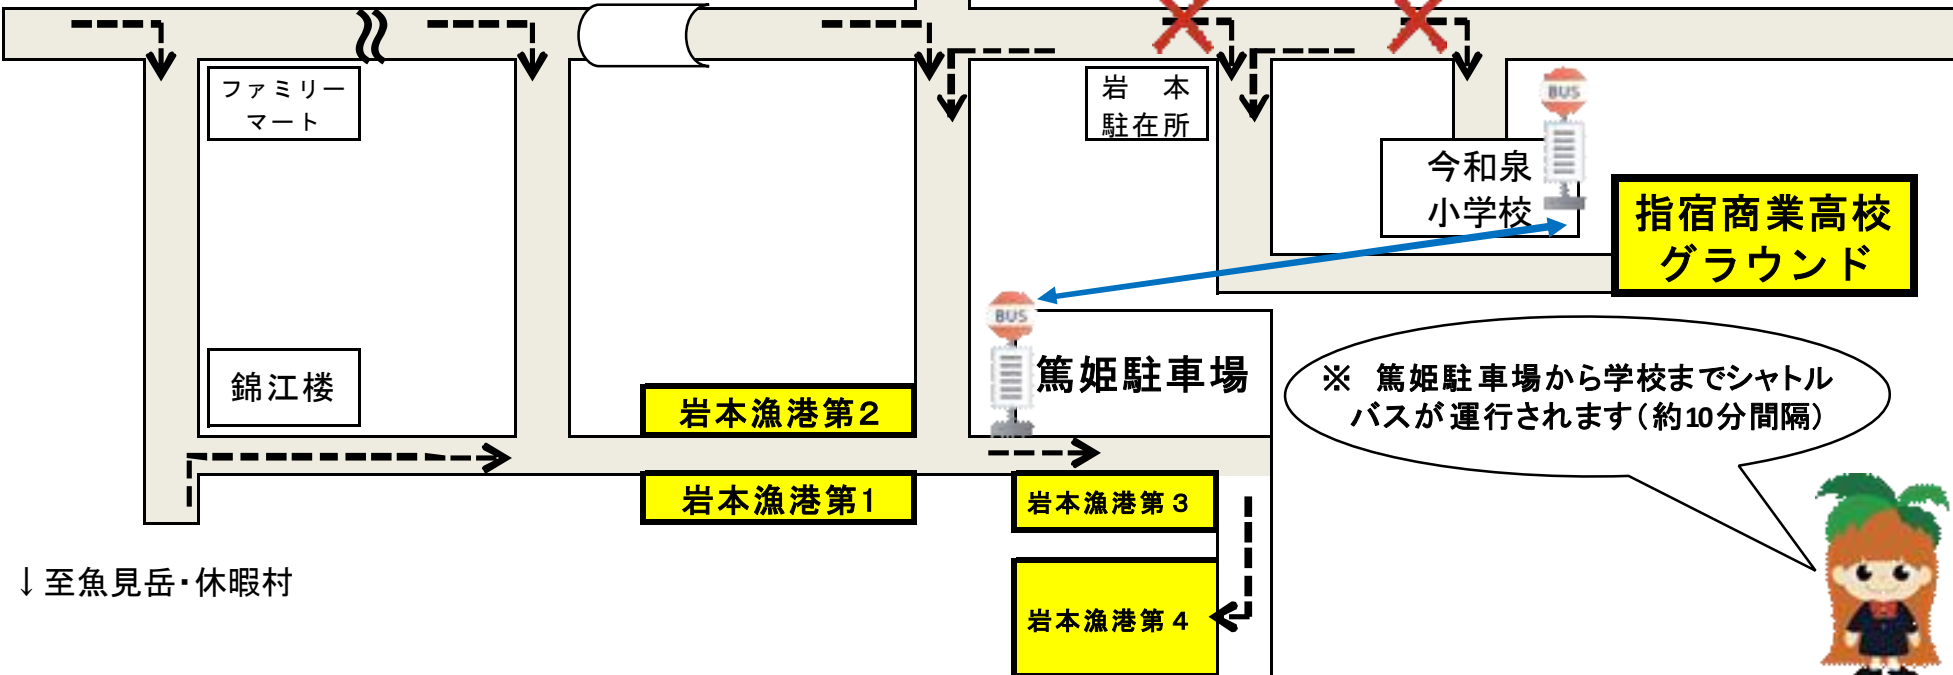

《駐車場のご案内》

開放時間 9:00~14:00

※ 今和泉小学校は「駐車許可証」をお持ちでないと駐車できません。

← 至指宿

岩本トンネル

↑ 至池田・開聞

至鹿児島 →

※ 篤姫駐車場から学校までシャトルバスが運行されます(約10分間隔)