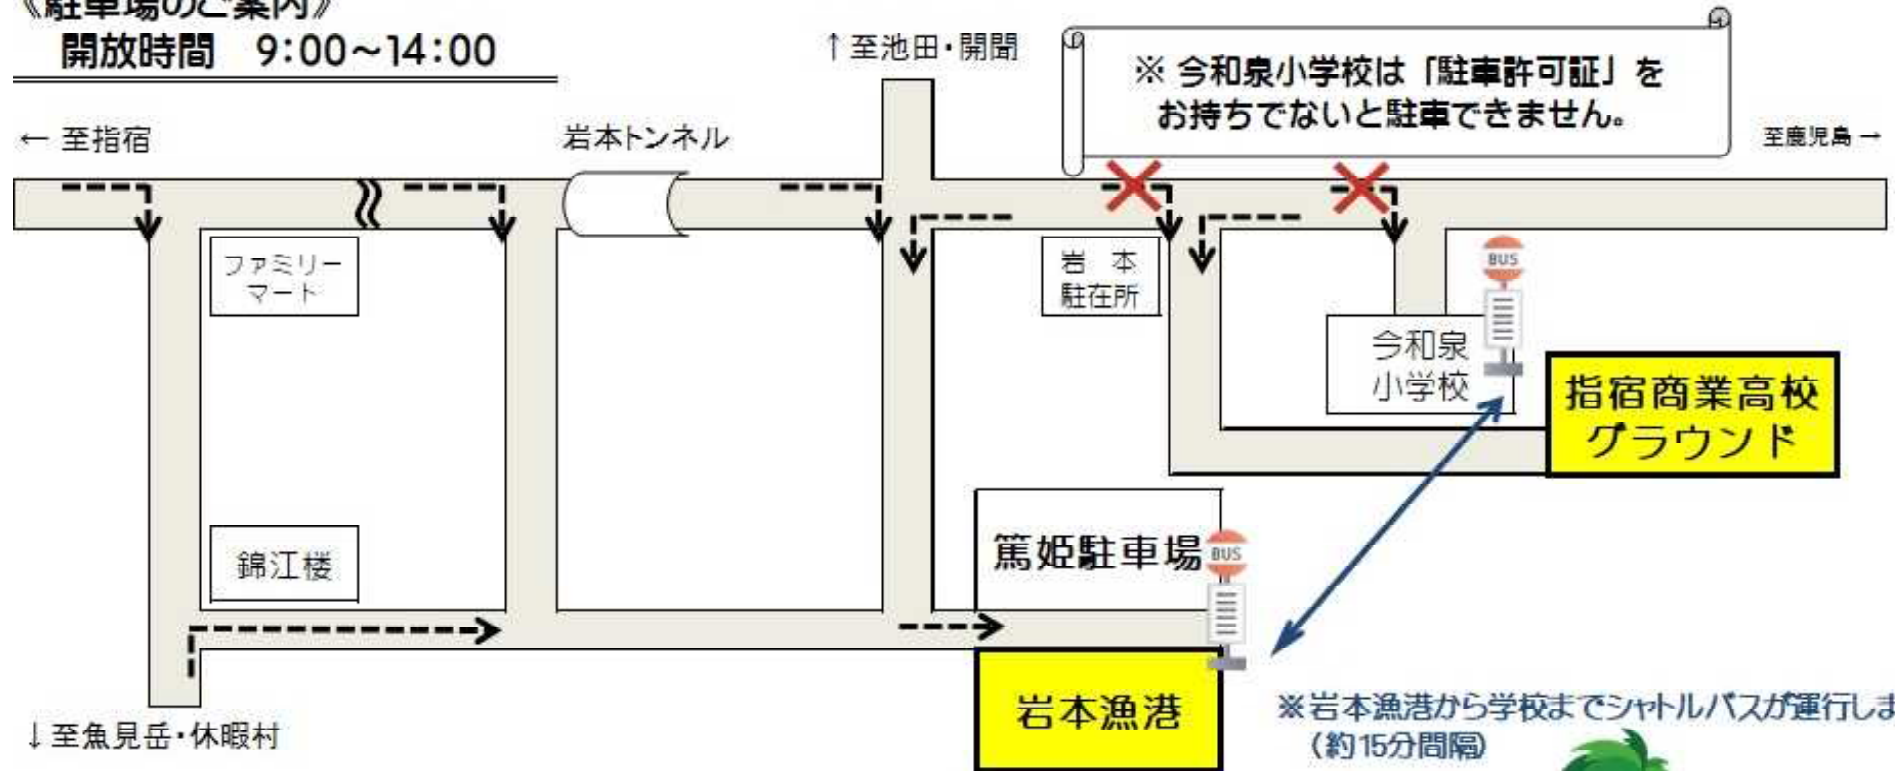

《駐車場のご案内》

開放時間 9:00~14:00

※ 岩本漁港から学校までシャトルバスが運行します (約15分間隔)