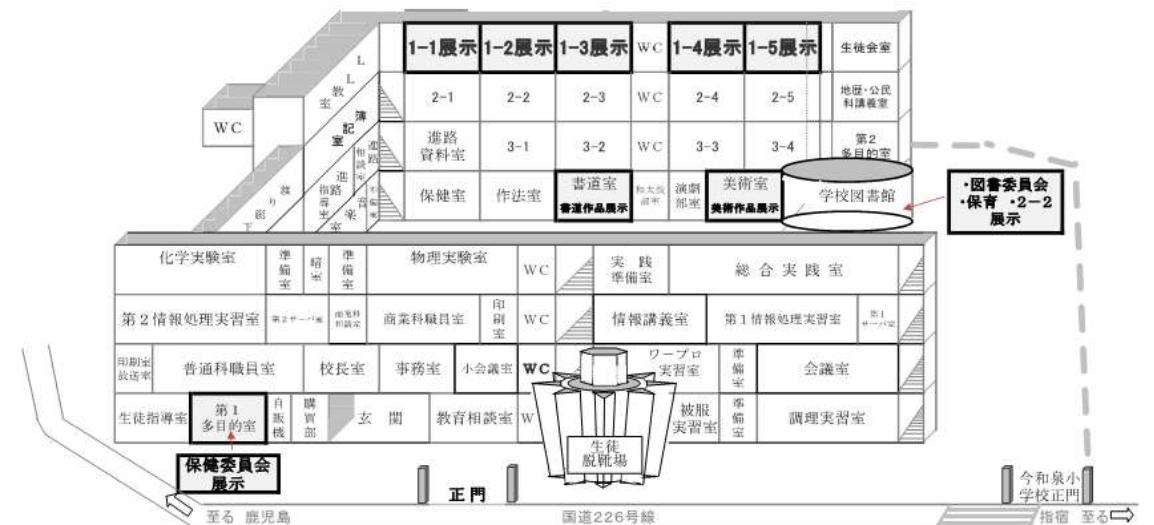

【午後の部】

開始時刻	内 容
12:35(80)	有志ステージ・展示鑑賞(裏面に記載) ① (12:35~) Café Le BIOLOGY ② (12:42~) twin girl ③ (12:53~) Snow ④ (13:01~) IDOL ⑤ (13:14~) 甘酒 ⑥ (13:27~) seven ⑦ (13:36~) ラウレア・リノ ⑧ (13:45~) Juney

開始時刻	内 容
13:55(5)	移動・準備・整列・点呼
14:00(20)	⑨ ダンス部
14:25(15)	閉会式
14:40(30)	片付け・清掃
15:10~	終礼等

<p>① 書道部</p>	<p>② 3年4組</p>	<p>③ 3年1組</p>	<p>④ 3年2組</p>
<p>⑤ 3年3組</p>	<p>⑥ 吹奏楽部</p>	<p>⑦ 演劇部</p>	<p>⑧ 和太鼓部</p>
<p>⑨ ダンス部</p>			<p>舞台の進行状況により、時間が前後することがあります。 観覧の際は余裕を持って座席に着きましょう!</p>

<p>有志①</p>	<p>有志②</p>	<p>有志③</p>	<p>有志④</p>
<p>有志⑤</p>	<p>有志⑥</p>	<p>有志⑦</p>	<p>有志⑧</p>

【展示会場図】

【展示部門】

1-1	アンパンマンミュージアム	美術部	作品展示(美術室)
1-2	My favorite photo	図書委員会	作品展示(学校図書館)
1-3	スイチューフォトスポット	保健委員会	作品展示(第1多目的室)
1-4	クリスマスフォトスタジオ	保育(授業)	授業作品展示(学校図書館)
1-5	お化け屋敷	美術(授業)	授業作品展示(美術室)
2-2	進路学習展示発表(学校図書館)	書道(授業)	授業作品展示(書道室)